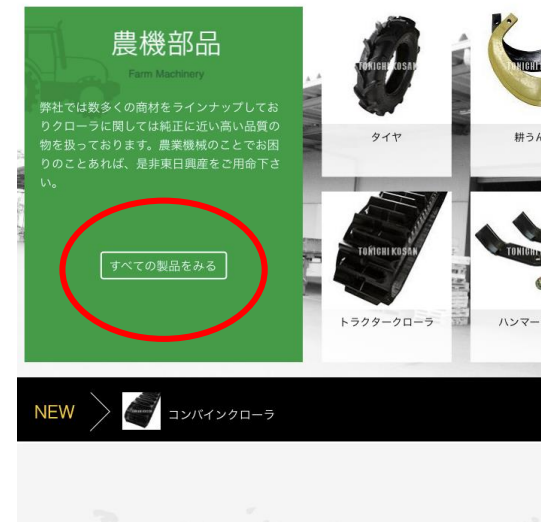

スマートフォンでの 閲覧(ホーム画面への固定)方法

①スマートフォンから

<http://tonicon.co.jp> にアクセス。

②農機部品の「すべての製品を見る」をクリック。

③「農機用ウェブカタログを見る」を選択。

※ここからiPhoneとandroidで閲覧方法が異なります。

農機部品

[マイナビ農業に弊社の記事が掲載されています。](#)

農機用カタログ

ウェブ上でご覧いただけるカタログです。ダウンロードしてオフラインでお使いいただくことも可能です。

[農機用ウェブカタログを見る](#)

[タイヤウェブカタログを見る](#)

弊社農機用ゴムクローラはお客様より非常に高い評価を頂いております。その理由は非常に純正に近い品質という点です。ラグパターンやゴムの厚み等が純正に近いため、純正メーカーでの中古再販の際にも多く使われています。そのため1度使って頂くとリピートして頂くお客様が大半を占めています。その他オペレーターシートやトラクタータイヤなど商品ラインナップも充実しております。もし農業機械の足回りのこと、その他農業機械のことでお困りのことあれば、是非東日興産をご用命下さい。