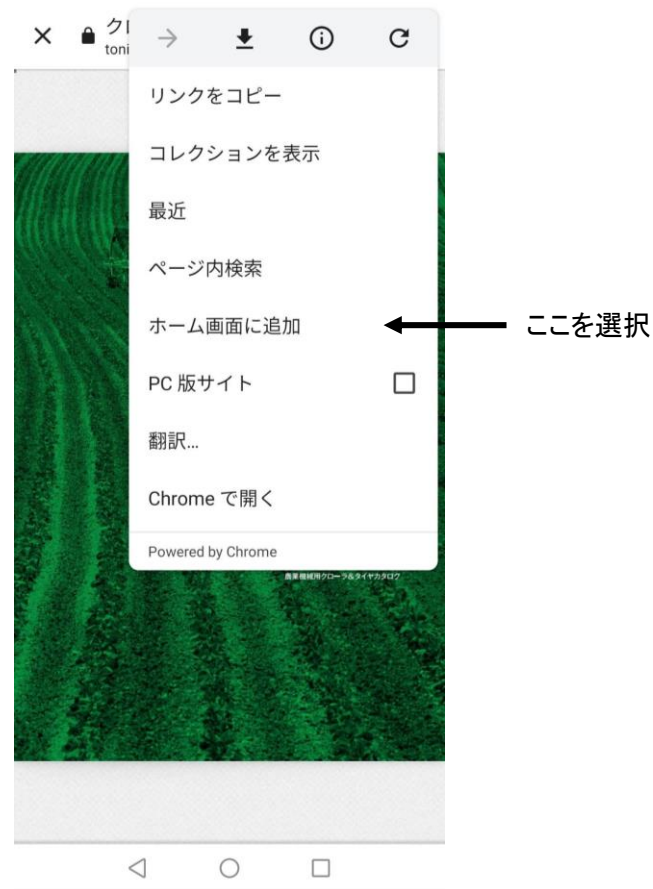

⑤「ホーム画面に追加」を選択。

iPhone

android